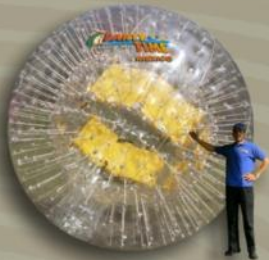

www.partytimemexico.com

Renta de Juegos

2011

CATALOGO

Renta de Juegos Inflables
Little Tikes y Extremos
Alimentos y botanas
Animacion infantil

PARTY TIME
Your custom
made Party
México

ZORB Ball original 3m

Coliseo 9d.x6

Tornado 7x6x6

5568 2115
4323 8185
con 3 líneas

Laberinto 7x7x4

Doble Slide
6x5x3

Cocodrilo 11x4x5

El Perla Negra
8x5x4

5568 2115
4323 8185
con 3 líneas

Big Dumper 11x5x6